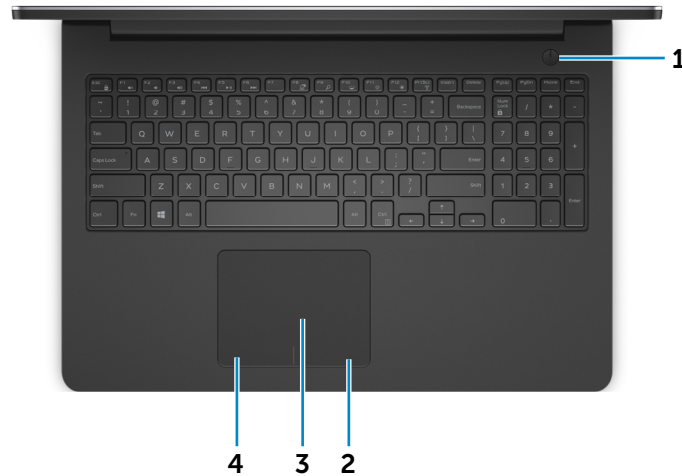

תצוגה

צד קדמי

צד שמאלי

צד ימני

בסיס

תצוגה

1 מיקרופון שמאלי

מספק קלט צליל דיגיטלי באיכות גבוהה עבור הקלטת שמע, שיחות קוליות וכדומה.

2 נורית מצב מצלמה

מאירה כאשר המצלמה בשימוש.

3 מצלמה

מאפשרת לבצע צ'אטים בווידאו, לצלם תמונות ולהקליט סרטוני וידאו.

4 מיקרופון ימני

מספק קלט צליל דיגיטלי באיכות גבוהה עבור הקלטת שמע, שיחות קוליות וכדומה.

בסיס

צד קדמי

צד שמאלי

צד ימני

בסיס

תצוגה

1 לחצן הפעלה

לחץ כדי להפעיל את המחשב, אם הוא כבוי או נמצא במצב שינה.
 לחץ כדי להעביר את המחשב למצב שינה, אם הוא מופעל.
 לחץ לחיצה ארוכה במשך 10 שניות כדי לאלץ כיבוי של המחשב.
הערה: באפשרותך להתאים אישית את תפקוד לחצן ההפעלה
 ב'אפשרויות הפעלה'. לקבלת מידע נוסף, ראה **אני Dell שלי**
 בכתובת dell.com/support.