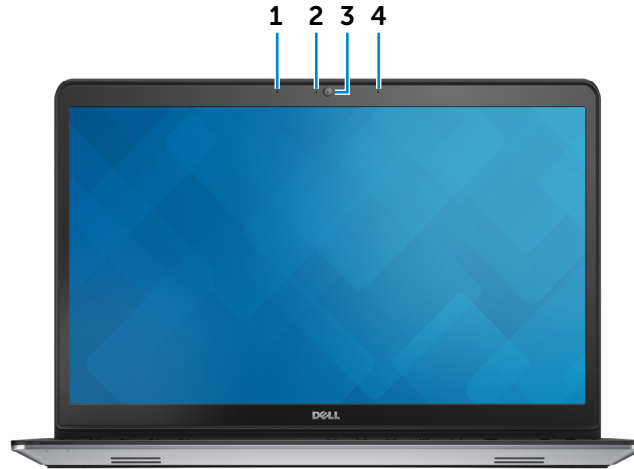

תצוגה

צד קדמי

צד שמאלי

צד ימני

1 מיקרופון שמאלי

מספק קלט צליל דיגיטלי באיכות גבוהה עבור הקלטת שמע, שיחות קוליות וכדומה.

2 נורית מצב מצלמה

מאירה כאשר המצלמה בשימוש.

3 מצלמה

מאפשרת לבצע צ'אטים בווידאו, לצלם תמונות ולהקליט סרטוני וידאו.

4 מיקרופון ימני

מספק קלט צליל דיגיטלי באיכות גבוהה עבור הקלטת שמע, שיחות קוליות וכדומה.